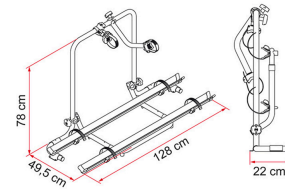

Carry-Bike Garage

GARAGE PLUS

Fietsendrager bevestigd aan de vloer.

Met het gebruik van optionele accessoires kan hij tot 4 fietsen vervoeren.

Wanneer het niet in gebruik is, sluit het en neemt het slechts 22 cm in beslag.

Garage Plus

Garage Plus

GARAGE STANDARD

Fietsendrager met rek bevestigd aan de vloer en Bike-Block structuur voor wand- of plafondmontage.. In gesloten toestand neemt hij weinig ruimte in beslag en kan hij tot 3 fietsen dragen.