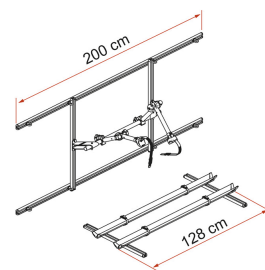

Garage Pack Plus