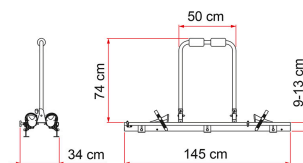

GARAGE SLIDE PRO BIKE

Uitneembare geanodiseerde aluminium fietsendrager voor de campergarage.

Garage Slide Pro Bike