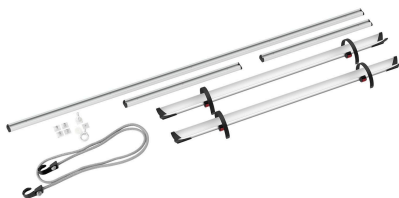

GARAGE PACK

Eenvoudig en flexibel modulair systeem.

Garage Pack

Code	Omschrijving	Price

i De genoemde prijzen zijn adviesverkoopprijzen inclusief BTW 21%. Montage, transport en mogelijke extra kosten niet inbegrepen.

TECHNISCHE GEGEVENS