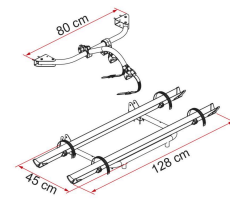

Garage Standard